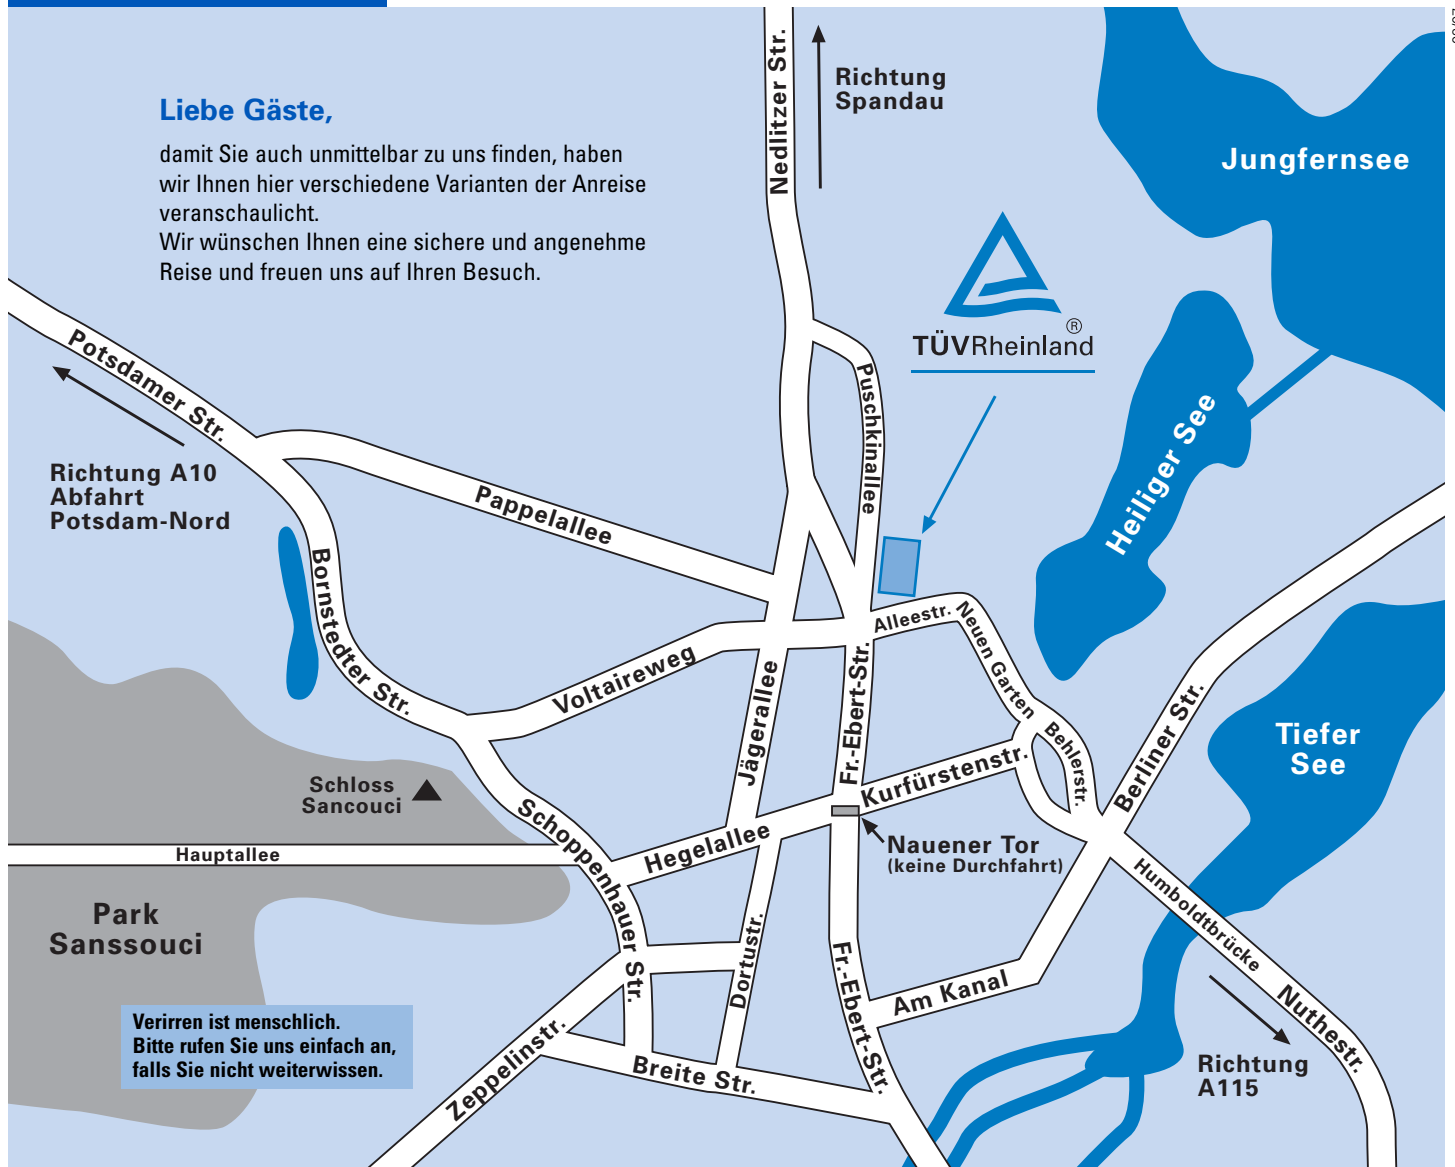

Anfahrtsplan Potsdam

Hier sind Sie auf dem richtigen Weg!

So finden Sie uns:

Mit öffentlichen Verkehrsmitteln

Aus Berlin

- S-Bahn Line S7 bis Endhaltestelle Potsdam Hauptbahnhof
- Straßenbahn 92 in Richtung Kirschallee bis Haltestelle Puschkinallee
- oder Linie 95 in Richtung Viereckremise bis Haltestelle Puschkinallee

Mit dem Auto

Über die A115 (aus Richtung Berlin und von außerhalb)

- Anschlussstelle Potsdam-Babelsberg abfahren
 - Schnellstraße in Richtung Potsdam-Zentrum
 - geradeaus in die Behlerstraße und dem Straßenverlauf folgen
 - nach 3. Ampel rechts in die Puschkinallee einbiegen
- Über die Autobahn A10 (aus Richtung Potsdam Nord)
- Abfahrt Potsdam-Nord, Richtung Potsdam-Zentrum
 - 4. Ampelkreuzung in Richtung Berlin-Spandau
 - dann geradeaus in den Voltaireweg
 - nach 2. Ampelkreuzung links in die Puschkinallee einbiegen