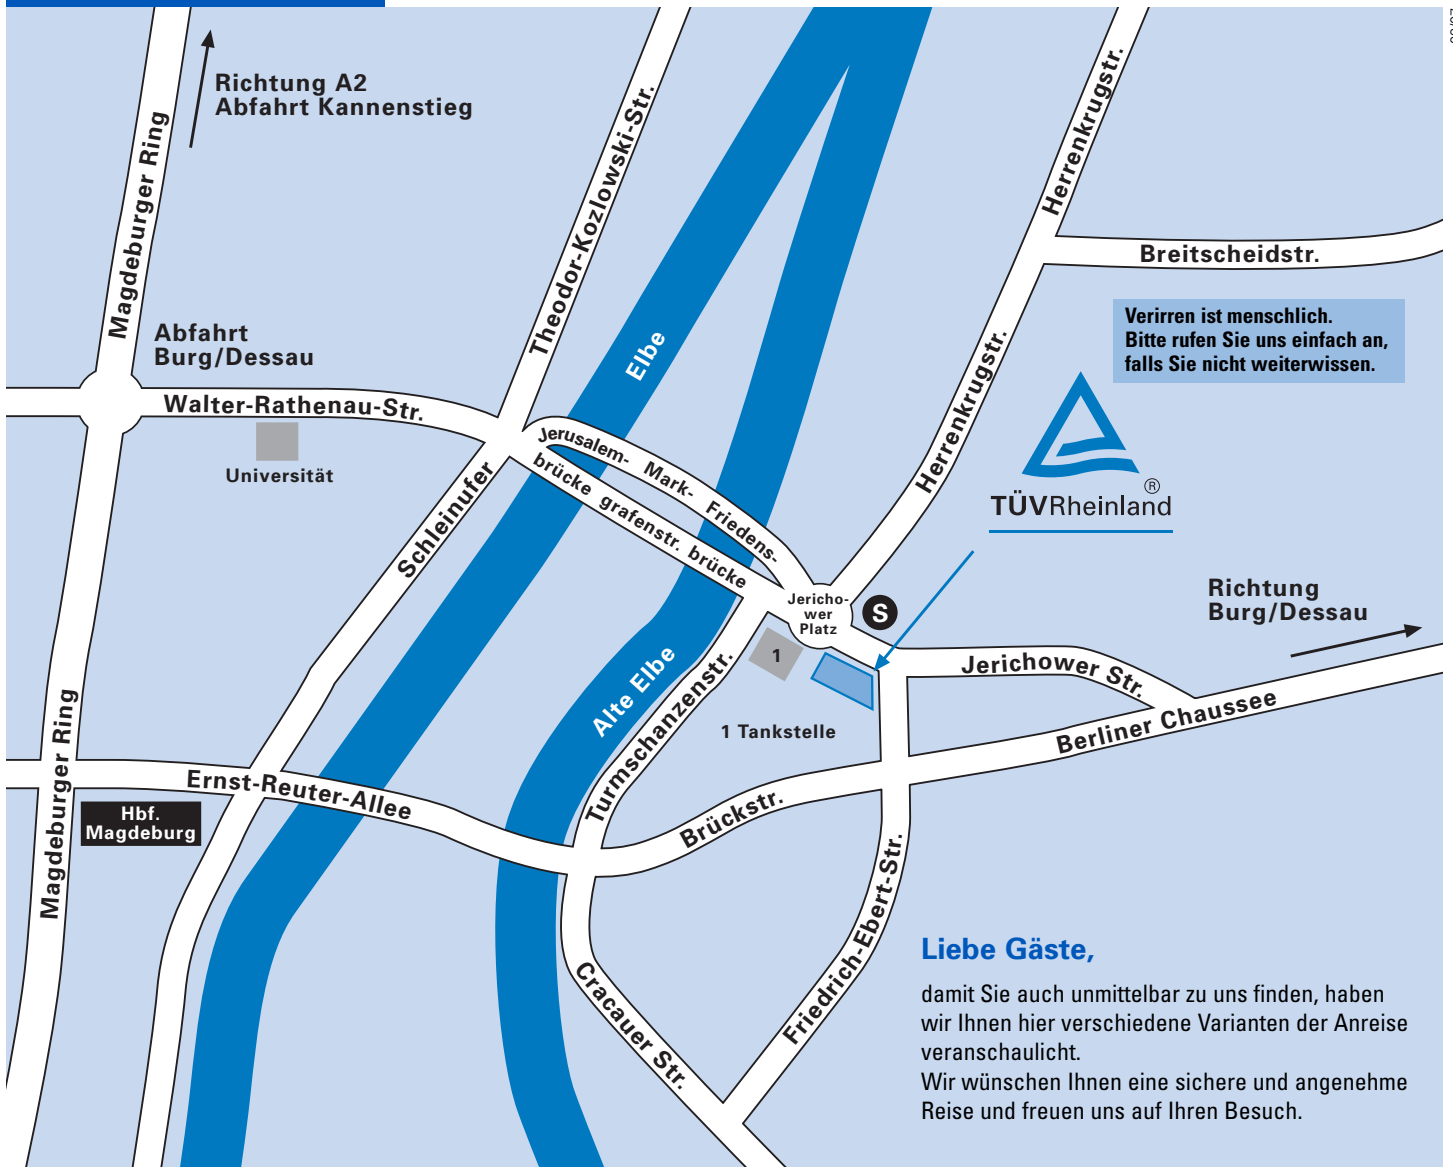

# Anfahrtsplan Magdeburg

Hier sind Sie auf dem richtigen Weg!

## So finden Sie uns:

### Mit dem Auto

über die A2

- Abfahrt Magdeburg-Zentrum
- Stadtautobahn (Magdeburger Ring) Richtung Halberstadt
- Abfahrt Burg/Dessau in die Walter-Rathenau-Straße
- immer geradeaus, über die Elbbrücken, hinter der Tankstelle rechts über die A14
- auf die B81 Richtung Magdeburg, Abfahrt Burg/Dessau
- dann auf der B1 Richtung Burg/Dessau, weiter wie bei Anfahrt über A2

### Mit öffentlichen Verkehrsmitteln

Mit der Straßenbahn

- ab Hauptbahnhof mit den Linien 5 und 6, die Haltestelle befindet sich auf der Ernst-Reuter-Allee seitlich des Einkaufszentrums „City Carree“ (gegenüber dem Bahnhof)
- bis Haltestelle Jerichower Platz
- ca. 3 Minuten Fußweg in Richtung Jerichower Straße, hinter der Tankstelle rechts