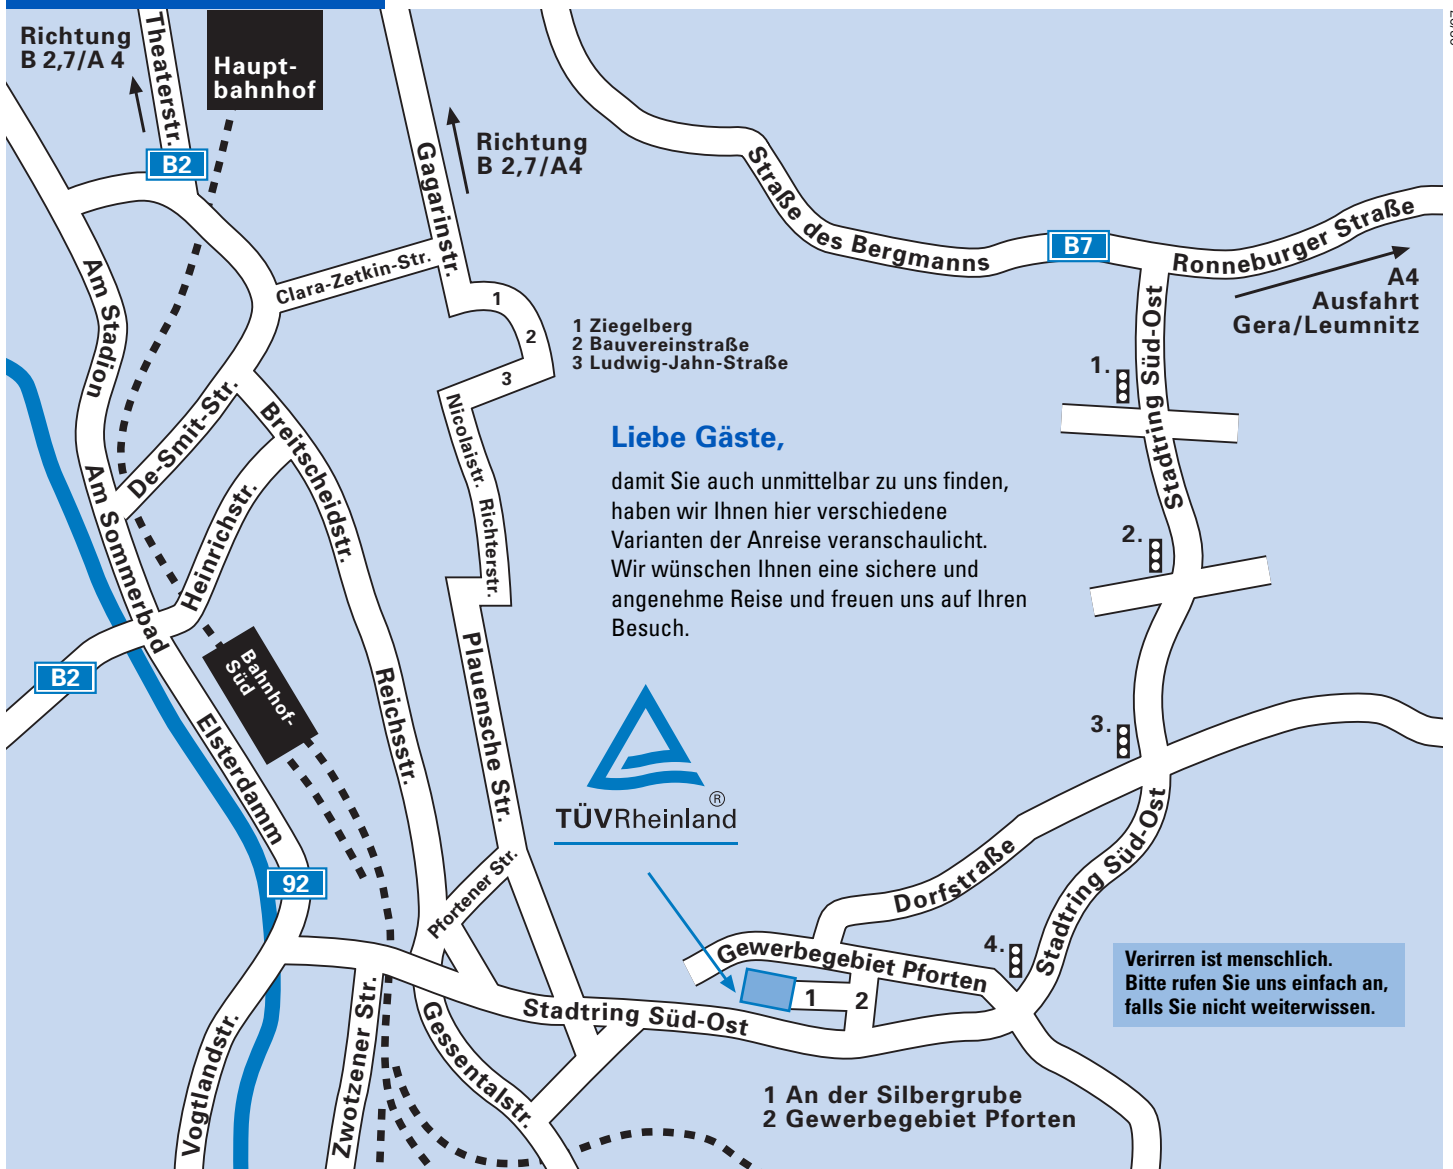

Anfahrtsplan Gera

Hier sind Sie auf dem richtigen Weg!

So finden Sie uns:

Mit öffentlichen Verkehrsmitteln

Mit dem Bus

- Linie 16 ab Hauptbahnhof bis Haltestelle „Pfortener Straße“ (ca. 15 min. Fußweg)

- Linie 26 ab Heinrichstraße bis Haltestelle „Gewerbegebiet Pforten“ (ca. 5 min. Fußweg)

Mit der Straßenbahn

- Linie 1 ab Hauptbahnhof über Heinrichstraße bis Haltestelle „Wintergarten“ (ca. 15 min. Fußweg)

Mit dem Auto

Über die A 4

(Ausfahrt Gera/Leumnitz)

- beim Kreisverkehr Richtung Gera über die B7
- nach Ortseingangsschild 2. Ampel links (über Stadtring Süd-Ost)
- an der 4. Ampel rechts „Am Pfortener Kalkwerk“, dann links

Über die A4

(über B 2/7, B 92 Richtung Greiz)

- auf die Siemensstraße Richtung Zentrum fahren
- rechts auf B 2 (Theaterstraße) abbiegen
- über B 92 (Sommerbad) geradeaus, dann links auf Stadtring Süd-Ost
- wieder links in das Gewerbegebiet Pforten, und nochmals links